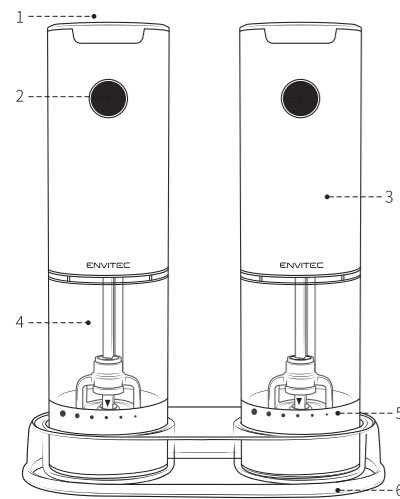

ENVITEC

Набор электрических мельниц

E-Grinder Set Mini V4

Инструкция

1. Крышка отсека для батареек
2. Кнопка включения
3. Верхняя часть корпуса
4. Контейнер
5. Регулировка степени помола
6. Подставка для хранения

Технические характеристики

Объем бака: 95 мл
Мощность: 25 Вт
Напряжение: 6 В
Питание: 4 батарейки AAA

Меры предосторожности

Для обеспечения безопасности и сохранения высокого качества мельниц рекомендуется внимательно ознакомиться с настоящими инструкциями и соблюдать их требования.