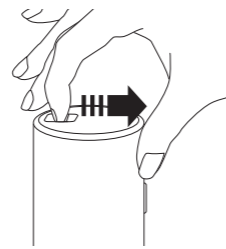

Технические характеристики

Объем бака: 95 мл
Мощность: 25 Вт
Напряжение: 6 В
Питание: 4 батарейки AAA

Меры предосторожности

Для обеспечения безопасности и сохранения высокого качества мельниц рекомендуется внимательно ознакомиться с настоящими инструкциями и соблюдать их требования.

Установка батареек

Потяните защелку крышки батарейного отсека пальцами и приподнимите крышку.

Вставьте 4 щелочные батарейки типа AAA, соблюдая полярность. Закройте крышку батарейного отсека.

Использование