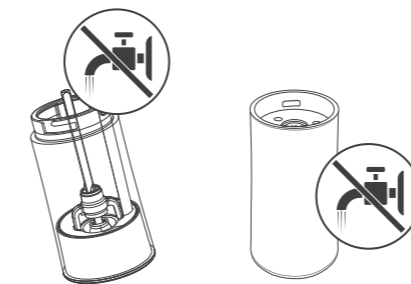

Установка батареек

Потяните защелку крышки батарейного отсека пальцами и приподнимите крышку.

Вставьте 4 щелочные батарейки типа AAA, соблюдая полярность. Закройте крышку батарейного отсека.

Использование

Крепко удерживая мельницу, поверните и откройте контейнер в соответствии с маркировкой.

Поместите в контейнер перец или соль, установите контейнер на место и зафиксируйте его в верхней части корпуса, повернув в обратном направлении.

Для регулировки степени помола вращайте нижнюю часть корпуса.

Нажмите и удерживайте кнопку включения для начала помола, отпустите кнопку, чтобы остановить работу.

Использование

- В данном устройстве используется внешний регулятор помола. Нижнюю часть корпуса можно вращать, регулируя степень помола от самого мелкого до самого грубого.
- Тонкий помол: вращать контейнер по часовой стрелке до достижения желаемого степени помола.
- Грубый помол: вращать контейнер против часовой стрелки.
- Ослабление или неполадки в работе регулятора могут быть связаны с застреванием в жернове горошин перца. Нажмите на кнопку работы мельницы на несколько секунд, после чего жернова ослабнут, и вы сможете продолжить регулировку. Это нормальное явление для керамических жерновов.
- Не следует переворачивать мельницу вверх дном на длительное время, когда в контейнере присутствует соль или перец, поскольку их крупинки могут попасть в батарейный отсек и вызвать коррозию батареек.
- Не ополаскивайте устройсто водой. Рекомендуется выполнять очистку при помощи щеточки.