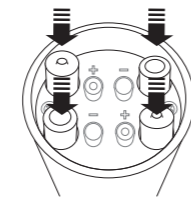

ENVITEC

Набор электрических мельниц

E-Grinder Set Mini V4

Инструкция

1. Крышка отсека для батареек
2. Кнопка включения
3. Верхняя часть корпуса
4. Контейнер
5. Регулировка степени помола
6. Подставка для хранения

Технические характеристики

Объем бака: 95 мл
Мощность: 25 Вт
Напряжение: 6 В
Питание: 4 батарейки AAA

Меры предосторожности

Для обеспечения безопасности и сохранения высокого качества мельниц рекомендуется внимательно ознакомиться с настоящими инструкциями и соблюдать их требования.

Установка батареек

Потяните защелку крышки батарейного отсека пальцами и приподнимите крышку.

Вставьте 4 щелочные батарейки типа AAA, соблюдая полярность. Закройте крышку батарейного отсека.

Использование