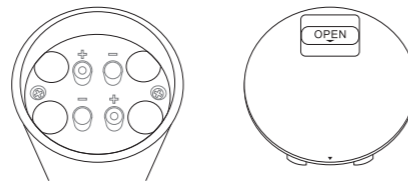

ENVITEC

Набор электрических мельниц

E-Grinder Set Mini V4

Инструкция

1. Крышка отсека для батареек
2. Кнопка включения
3. Верхняя часть корпуса
4. Контейнер
5. Регулировка степени помола
6. Подставка для хранения

Технические характеристики

Объем бака: 95 мл
Мощность: 25 Вт
Напряжение: 6 В
Питание: 4 батарейки AAA

Меры предосторожности

Для обеспечения безопасности и сохранения высокого качества мельниц рекомендуется внимательно ознакомиться с настоящими инструкциями и соблюдать их требования.

Установка батареек

Потяните защелку крышки батарейного отсека пальцами и приподнимите крышку.

Вставьте 4 щелочные батарейки типа AAA, соблюдая полярность. Закройте крышку батарейного отсека.

Использование