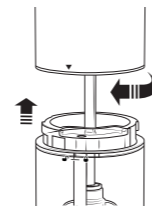

Установка батареек

Потяните защелку крышки батарейного отсека пальцами и приподнимите крышку.

Вставьте 4 щелочные батарейки типа AAA, соблюдая полярность. Закройте крышку батарейного отсека.

Использование

Крепко удерживая мельницу, поверните и откройте контейнер в соответствии с маркировкой.

Поместите в контейнер перец или соль, установите контейнер на место и зафиксируйте его в верхней части корпуса, повернув в обратном направлении.

Для регулировки степени помола вращайте нижнюю часть корпуса.

Нажмите и удерживайте кнопку включения для начала помола, отпустите кнопку, чтобы остановить работу.

Использование

- В данном устройстве используется внешний регулятор помола. Нижнюю часть корпуса можно вращать, регулируя степень помола от самого мелкого до самого грубого.
- Тонкий помол: вращать контейнер по часовой стрелке до достижения желаемого степени помола.
- Грубый помол: вращать контейнер против часовой стрелки.
- Ослабление или неполадки в работе регулятора могут быть связаны с застреванием в жернове горошин перца. Нажмите на кнопку работы мельницы на несколько секунд, после чего жернова ослабнут, и вы сможете продолжить регулировку. Это нормальное явление для керамических жерновов.
- Не следует переворачивать мельницу вверх дном на длительное время, когда в контейнере присутствует соль или перец, поскольку их крупинки могут попасть в батарейный отсек и вызвать коррозию батареек.
- Не ополаскивайте устройсто водой. Рекомендуется выполнять очистку при помощи щеточки.